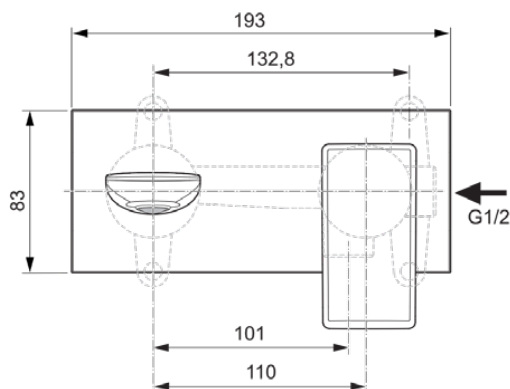

CONCA

A7371A2

CONCA | Baterie pentru lavoar montată pe perete 193x180x113.5 mm În finisaj aur periat, fără risipă | EPD, FirmaFlow, Tehnologia PVD

Imagine si schita

Informații generale

Tipul de subprodus	Baterie pentru lavoar montată pe perete
Marca	Ideal Standard
Colecția	CONCA
Designer	Palomba Serafini Associati
Cod de culoare	A2
Descrierea culorii	Aur Periat
Efectul de finisare a suprafeței	Satin
Înălțime (mm)	113,5
Lățime (mm)	193
Metoda de fixare	Kit 1 necesar
Cod EAN	3800861085386
Cu EPD	Da
Greutate netă (kg)	1.12

Specificațiile produsului

Numărul de rozete	1
Cu conexiune la sistemul de management al clădirii	Nu
Cartuș FirmaFlow	Da
Tipul de control al temperaturii	Acționat manual
Cu mâner(e)	Da
Număr de mânere	1
Poziția mânerului	Partea din față
Tipul de mâner	Pârghie
Aplicația mânerului	Controlul volumului și al temperaturii
Material mâner	Metal
Cu pulverizator extensibil	Nu
Cu priză	Da
Modelul gurii de scurgere	Fixat
Model de ieșire a robinetului	Aerator
Vizibilitatea ieșirii robinetului	Vizibil
Materialul gurii de scurgere	Cast
Modelul de joasă presiune	Nu

Ideal Standard

Cu rozetă(e)	Da
Forma rozetei (rozetelor)	Rectangular
Materialul corpului	Alamă
Acoperirea suprafeței	coated
Cu set de deșeuri	Nu
Tehnologia Blue Start	Nu
Tehnologia PVD	Da
Tehnologia IdealPlus	Nu
Debit maxim la 300 kPa (l)	5
Tehnologia supapelor	FirmaFlow
	Cartuș cu o singură pârghie
Activarea apei	Ridicând
Fixarea cartușului	Inel filetat
Dimensiunea nominală a supapei	28