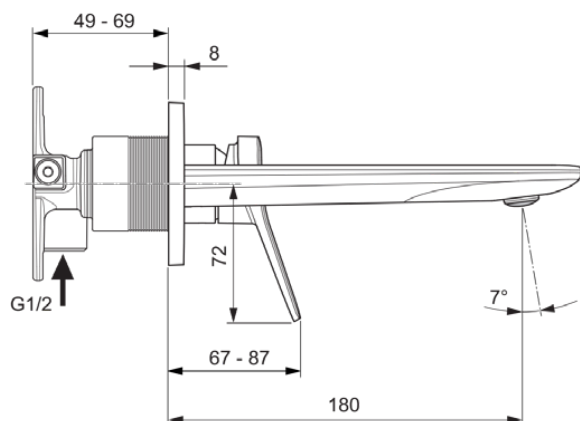

CONCA

A7371A2

CONCA | Baterie pentru lavoar montată pe perete 193x180x113.5 mm În finisaj aur periat, fără risipă | EPD, FirmaFlow, Tehnologia PVD

Imagine si schita

Informații generale

Tipul de subprodus	Baterie pentru lavoar montată pe perete
Marca	Ideal Standard
Colecția	CONCA
Designer	Palomba Serafini Associati
Cod de culoare	A2
Descrierea culorii	Aur Periat
Efectul de finisare a suprafeței	Satin
Înălțime (mm)	113,5
Lățime (mm)	193
Metoda de fixare	Kit 1 necesar
Cod EAN	3800861085386
Cu EPD	Da
Greutate netă (kg)	1.12

Specificațiile produsului

Numărul de rozete	1
Cu conexiune la sistemul de management al clădirii	Nu
Cartuș FirmaFlow	Da
Tipul de control al temperaturii	Acționat manual
Cu mâner(e)	Da
Număr de mânere	1
Poziția mânerului	Partea din față
Tipul de mâner	Pârghie
Aplicația mânerului	Controlul volumului și al temperaturii
Material mâner	Metal
Cu pulverizator extensibil	Nu
Cu priză	Da
Modelul gurii de scurgere	Fixat
Model de ieșire a robinetului	Aerator
Vizibilitatea ieșirii robinetului	Vizibil
Materialul gurii de scurgere	Cast
Modelul de joasă presiune	Nu

Ideal Standard

Cu rozetă(e)	Da
Forma rozetei (rozetelor)	Rectangular
Materialul corpului	Alamă
Acoperirea suprafeței	coated
Cu set de deșeuri	Nu
Tehnologia Blue Start	Nu
Tehnologia PVD	Da
Tehnologia IdealPlus	Nu
Debit maxim la 300 kPa (l)	5
Tehnologia supapelor	FirmaFlow
	Cartuș cu o singură pârghie
Activarea apei	Ridicând
Fixarea cartușului	Inel filetat
Dimensiunea nominală a supapei	28